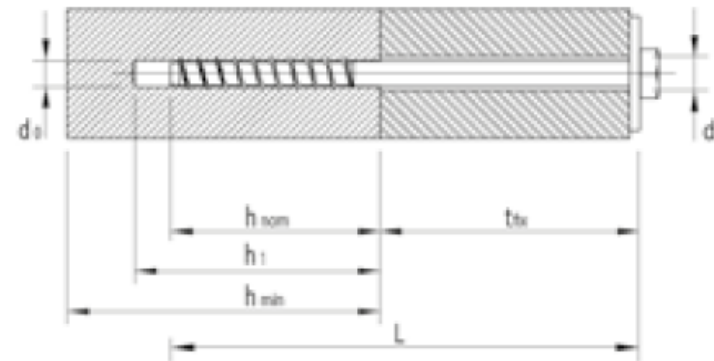

## 393 MULTI-MONTI® PLUS SS

Cabeza Hexagonal + Arandela DIN440

ZINCADO

d	dk	Código	EAN COD.	L	Lg	Caja	Emb.
[mm]	[mm]			[mm]	[mm]	pz.	pz.
<b>12</b> SW-19	43,5	<b>393120180</b>	<b>4019787484633</b>	180	105	25	50
		<b>393120200</b>	<b>4019787484657</b>	200	125	25	50
		<b>393120240</b>	<b>4019787484671</b>	240	165	25	50
		<b>393120280</b>	<b>4019787484695</b>	280	205	25	50
		<b>393120320</b>	<b>4019787484718</b>	320	245	25	50